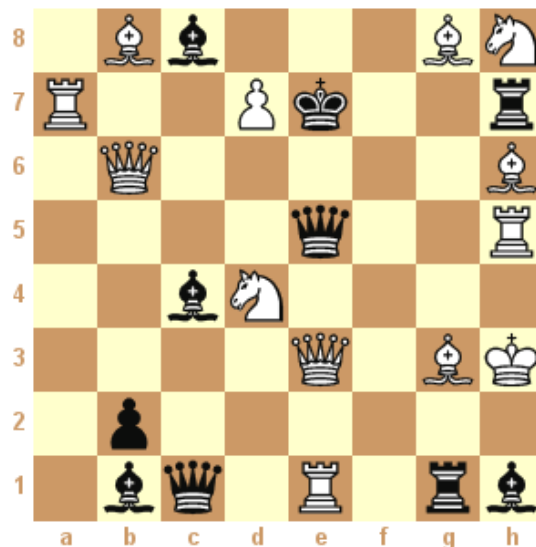

Association agréée par le Ministère de la Jeunesse et des Sports

Affiliée à la Fédération Française des Echecs

Label Club formateur

Club fondé en 1991

Ce mat est considéré comme le plus dur au monde
A vos méninges et pensez à bien tout vérifier. Les blancs jouent et font mat en un coup